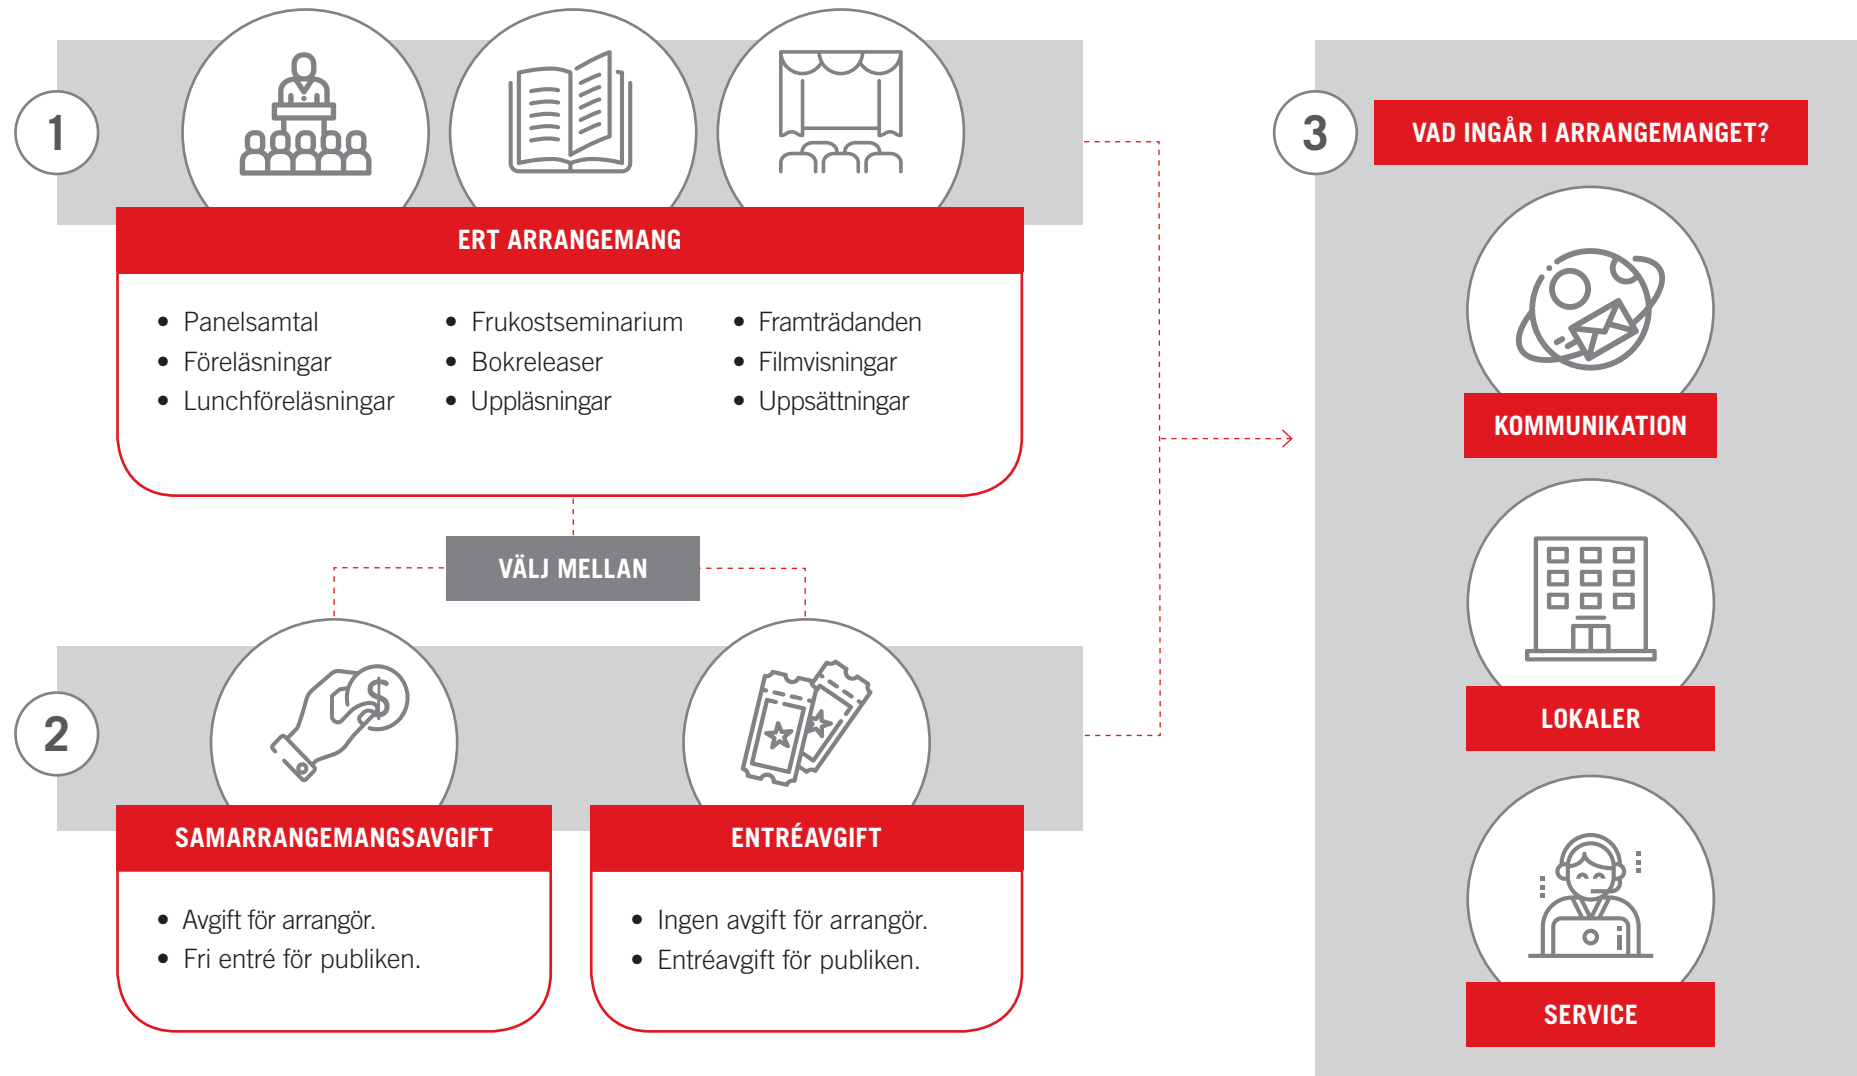

VÅRT ERBJUDANDE – PUBLIK VERKSAMHET